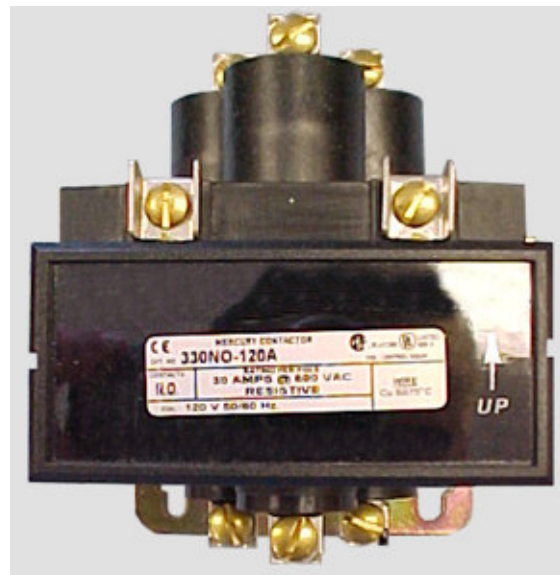

MERCURY CONTACTORS

SINGLE POLE NORMALLY OPEN

DIMENSIONS (IN)

AMPS	24VDC COIL	24VAC COIL	120VAC COIL	220VAC COIL	H	W	D
35	H-MC01-0035-00NO-024D	H-MC01-0035-00NO-024A	H-MC01-0035-00NO-120A	H-MC01-0035-00NO-220A	4.4	1.8	2.3
60	-	-	H-MC01-0060-00NO-120A	H-MC01-0060-00NO-220A	4.4	1.8	2.3
100	-	-	H-MC01-0100-00NO-120A	H-MC01-0100-00NO-220A	5.1	2.5	2.6

DOUBLE POLE NORMALLY OPEN

30	H-MC02-0030-00NO-024D	H-MC02-0030-00NO-024A	H-MC02-0030-00NO-120A	H-MC02-0030-00NO-220A	4.4	3.2	3.4
35	-	-	H-MC02-0035-00NO-120A	H-MC02-0035-00NO-220A	4.4	3.8	2.3
60	H-MC02-0060-00NO-024D	-	H-MC02-0060-00NO-120A	H-MC02-0060-00NO-220A	4.4	3.8	2.3
100	-	-	H-MC02-0100-00NO-120A	H-MC02-0100-00NO-220A	5.3	5.8	2.6

THREE POLE NORMALLY OPEN

30	-	H-MC03-0030-00NO-024A	H-MC03-0030-00NO-120A	H-MC03-0030-00NO-220A	4.4	3.2	3.4
35	-	-	H-MC03-0035-00NO-120A	H-MC03-0035-00NO-220A	4.4	3.8	3.8
60	H-MC03-0060-00NO-024D	H-MC03-0060-00NO-024A	H-MC03-0060-00NO-120A	H-MC03-0060-00NO-220A	4.4	3.8	3.8
100	-	-	H-MC03-0100-00NO-120A	H-MC03-0100-00NO-220A	5.3	5.8	2.6